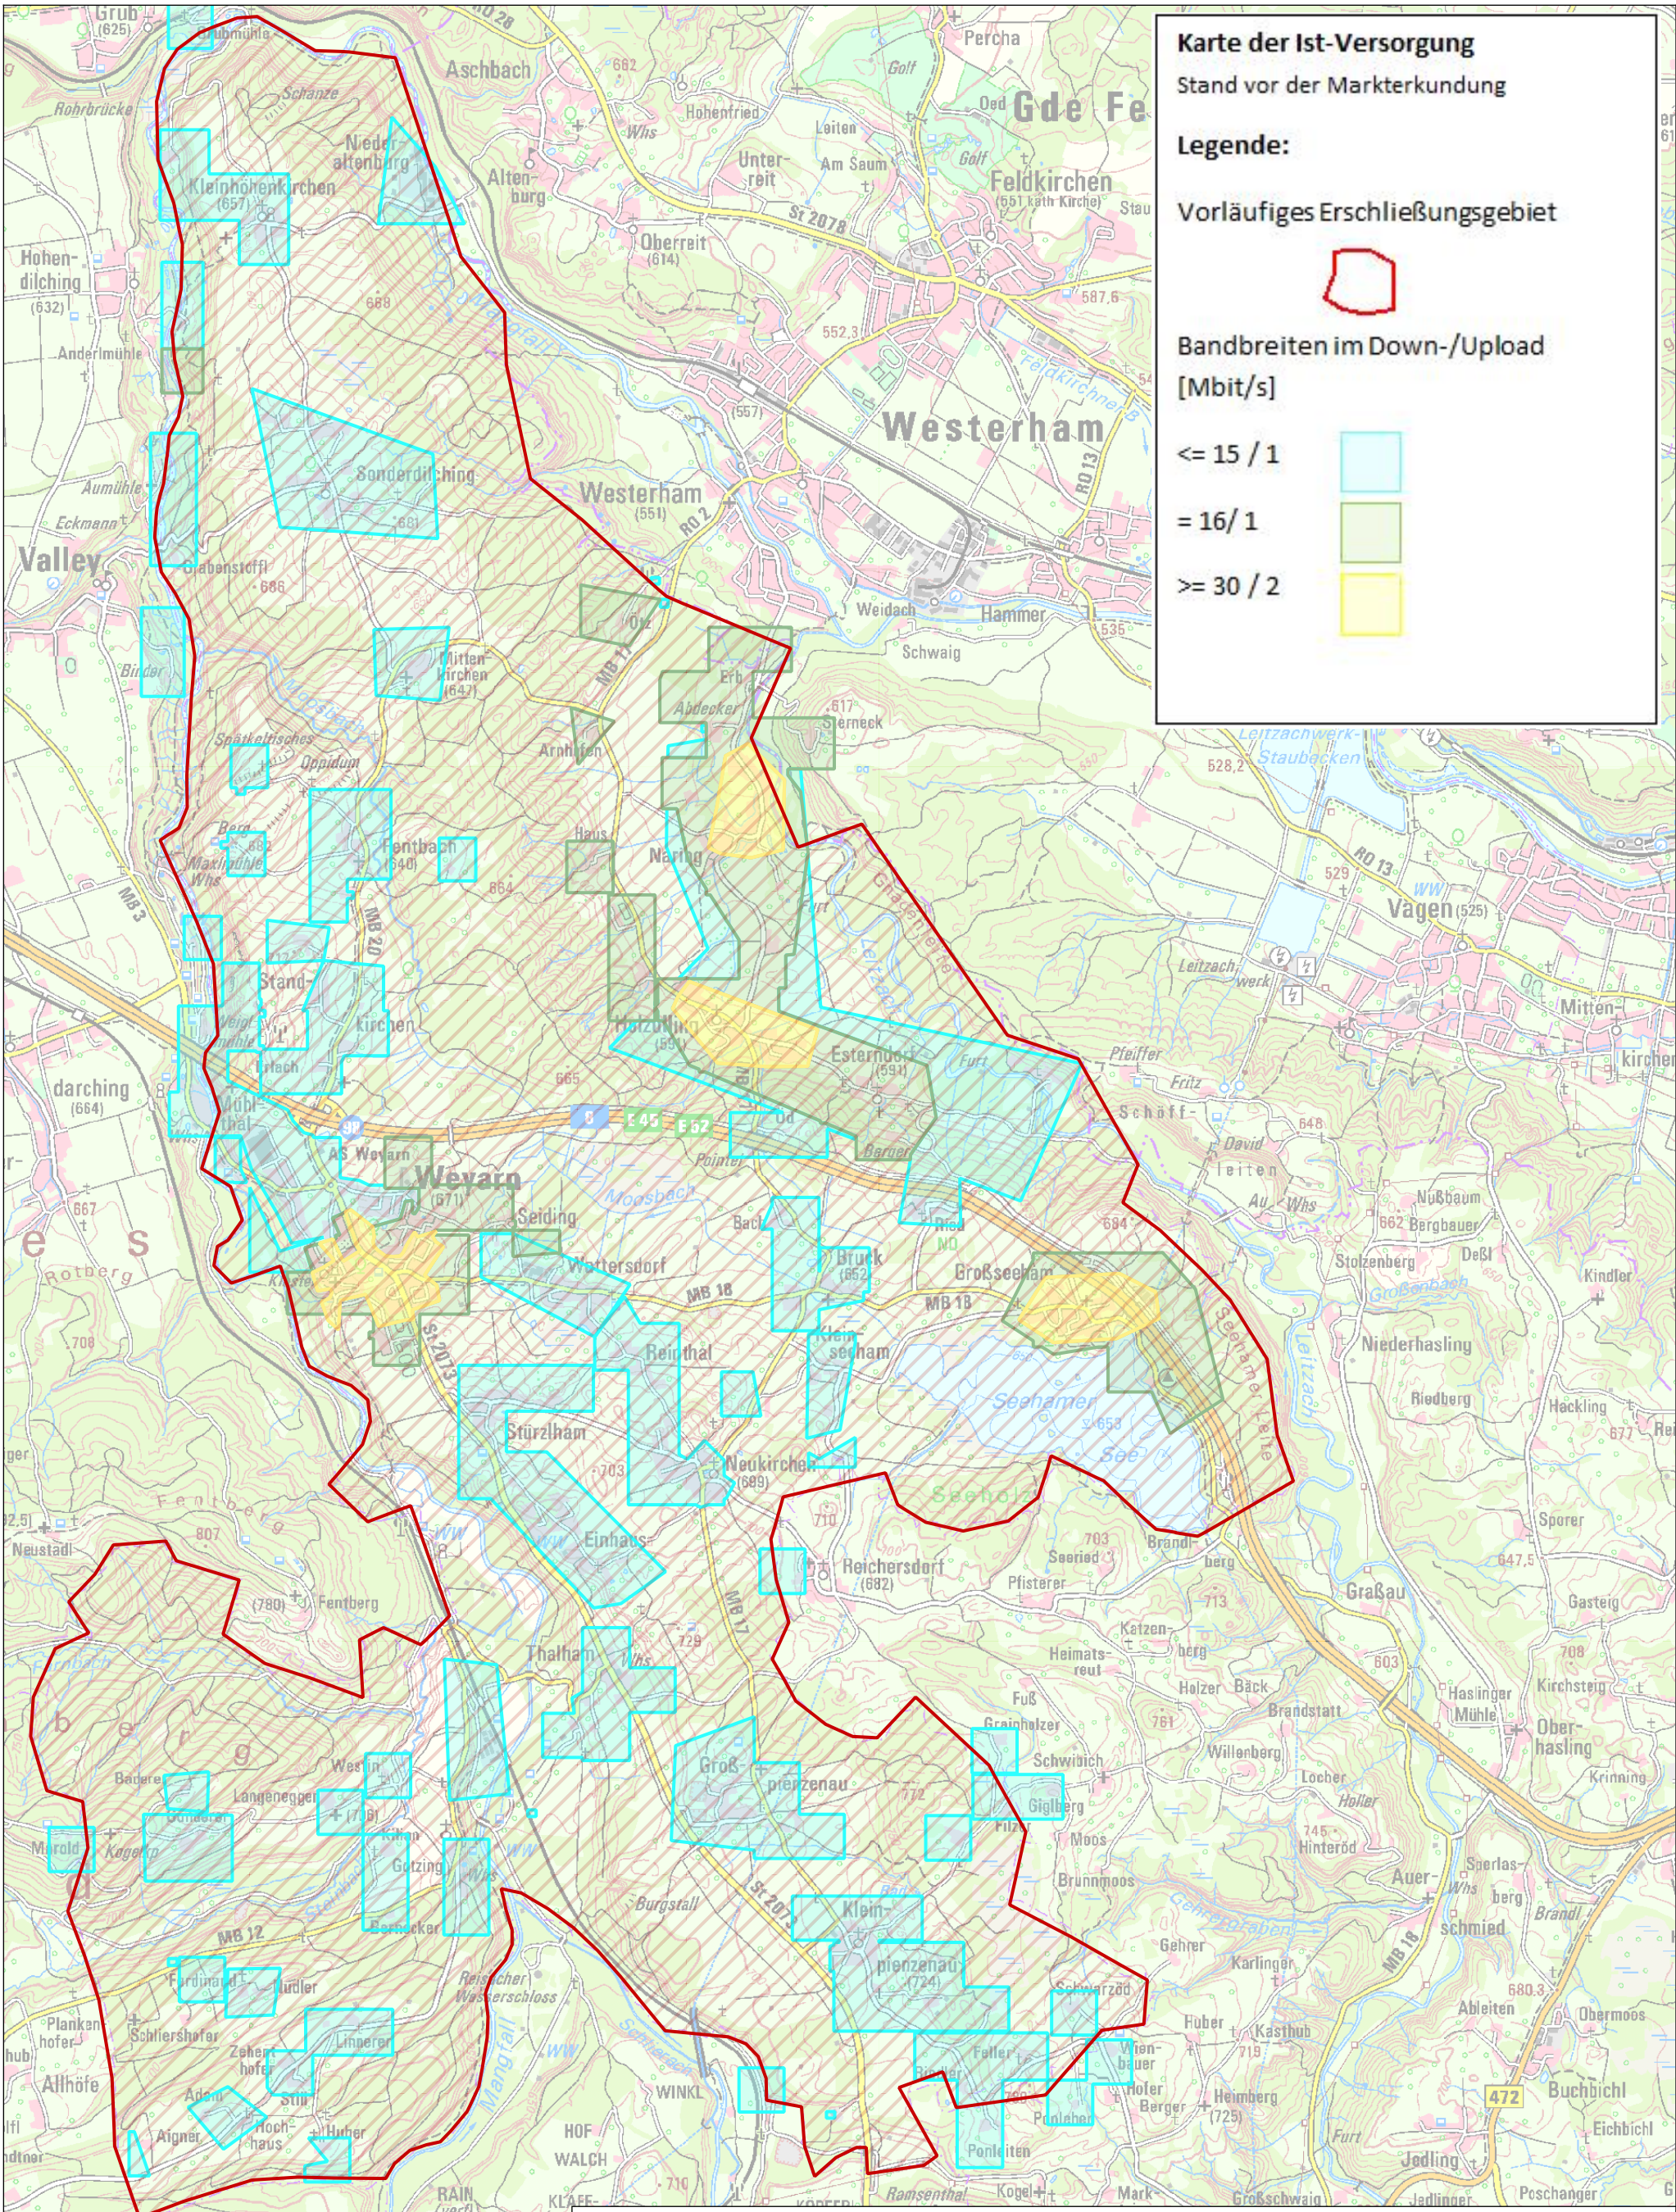

Karte der Ist-Versorgung

Stand vor der Markterkundung

Legende:

Vorläufiges Erschließungsgebiet

Bandbreiten im Down-/Upload
[Mbit/s]

≤ 15 / 1

= 16 / 1

≥ 30 / 2

Gemeinde Weyarn
Corwese GmbH

Ist-Versorgung
Stand: vor der Markterkundung

Erstellt von: Müller
Erstellt am: 11.12.2014
Maßstab 1:35966